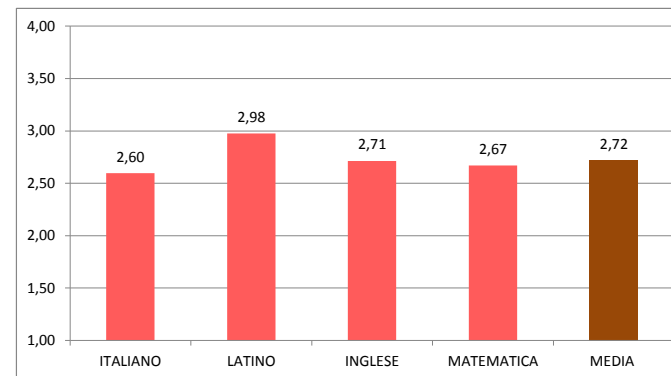

MEDIA TOTALE DELLE DISCIPLINE

	ITALIANO	LATINO	INGLESE	MATEMATICA	MEDIA
LICEO PRIME	2,52	2,85	2,71	2,55	2,63
SECONDE	2,54	3,29	2,51	2,22	2,61
TERZE	2,59	2,55	2,71	2,70	2,61
QUARTE	2,74	3,10	2,67	3,10	2,89
QUINTE	2,60	3,08	2,96	2,79	2,86
MEDIA PER MATERIA	2,60	2,98	2,71	2,67	2,72