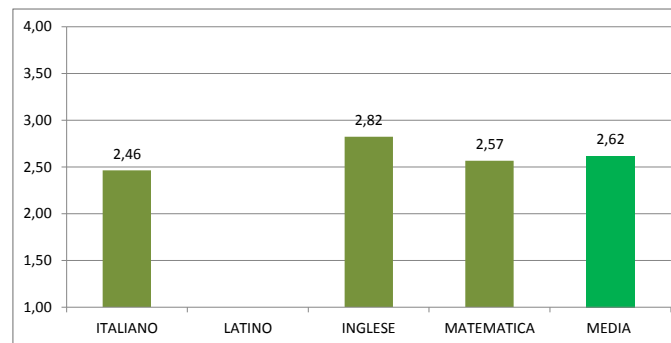

MEDIA TOTALE DELLE DISCIPLINE

	ITALIANO	LATINO	INGLESE	MATEMATICA	MEDIA
ITIS PRIME	2,78		2,76	2,95	2,83
SECONDE	2,56		2,82	2,63	2,67
TERZE	2,15		2,61	3,27	2,68
QUARTE	2,66		2,89	2,49	2,68
QUINTE	2,17		3,05	1,50	2,26
MEDIA PER MATERIA	2,46		2,82	2,57	2,62